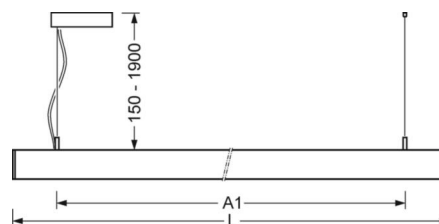

## Механика

цвет корпуса	серебристый/ белый алюминий RAL 9006
размеры (LxWxH/DxH)	1131mm x 51mm x 69mm
вес (нетто)	3.1kg
Вид монтажа	установка отдельных светильников на подвесе, маятниково-подвесные световые полосы

## размеры

L	1131 mm	Длина
B	51 mm	Ширина
H	69 mm	Высота
A1	985 mm	Расстояние между точками крепежа при одиночной установке
P min	150 mm	Минимальная длина подвеса
P max	1900 mm	Максимальная длина подвеса