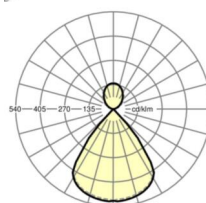

параметры

номер заказа	60612046675
код EAN	4020863419548
номер таможенного тарифа	94051190
Знак прохождения контроля	IP 20, класс защиты I, для рабочих мест за дисплеем 65°<100, F, Indoor, CE
Степень ударопрочности IK	IK02
Температура окружения	ta 25°C
Особые свойства	Готовность к IoT «Ready for IoT»
Гарантийный срок	5 лет
Государственные программы поддержки	BEG - государственные субсидии для энергосберегающих зданий (действительна только для Германии)

электротехника

Балласт	Электронный драйвер DALI2 (1 штука)
проводка	5x0.75mm²
Мощность системы	30W
сетевое напряжение	230V/50Hz
автоматический предохранитель (пусковой ток)	18 штук/B10, 28 штук/B16, 30 штук/C10, 46 штук/C16
класс энергосбережения/Источник света	B

Оптика

Оснастка	LED, цветопередача/оттенок света CRI ≥ 80 / 4000K
Допуск для координаты цветности (MacAdam)	3SDCM
Фотобиологическая безопасность (светильник)	RG1
Номинальный световой поток	4289lm
Срок службы LED	50000h L80/B10 (Tq 25°C)
светоотдача светильников	141lm/W
UGR поп./вдоль	15.5 / 15.4

DEEP-LINK

<https://www.regiolux.de/ru/article/60612046675>

Ссылка	LED 4300lm 840
ηLB	100 %
Φ ↓/↑	68 % / 32 %
UGR поп./вдоль	15.5 / 15.4