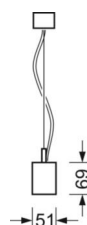

маятниково-подвесной светильник/светильник с запиткой для световых полоса - отдельная микрорешетка с линзой 80° - прямой и отраженный свет

Корпус из стального листа, изящный дизайн прямоугольной формы; торцы отлиты из черного алюминия под давлением; Цвет корпуса серебристый/ белый алюминий RAL 9006; Прямой и отраженный свет, прямой свет через прозрачную светодиодную линзу 80° с черной микрорешеткой, равномерный отраженный свет через опаловое стекло из ПММА. Для рабочих мест за дисплеем - экранирование блескости по всем направлениям согласно действующему стандарту DIN EN 12464-1. Подключение к электросети через встроенный прозрачный присоединительный провод 5x0,75mm<sup>2</sup> длиной 1900мм. На концах удалена оболочка. В поставку включен укомплектованный набор для маятникового подвеса - с розеткой и с возможностью настройки высоты. Черный корпус и белая отдельная решетка Micro поставляется по запросу.

## Механика

цвет корпуса	серебристый/ белый алюминий RAL 9006
размеры (LxWxH/DxH)	1131mm x 51mm x 69mm
вес (нетто)	3.1kg
Вид монтажа	установка отдельных светильников на подвесе, маятниково-подвесные световые полосы

## размеры

L	1131 mm	Длина
B	51 mm	Ширина
H	69 mm	Высота
A1	985 mm	Расстояние между точками крепежа при одиночной установке
P min	150 mm	Минимальная длина подвеса
P max	1900 mm	Максимальная длина подвеса